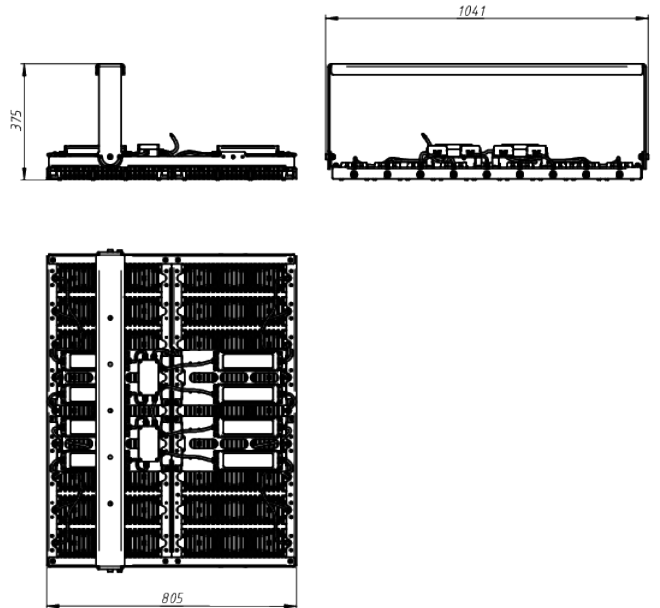

# LAD LED R700-18-PC-120-750-D48-1800L1 ST

Модель / Артикул	LAD LED R700-18-PC-120-750-D48-1800L1 ST
Световой поток*, Лм	226870
Угол излучения	120*
Энергопотребление, Вт	1800
Цветовая температура**, К	5000К
Индекс цветопередачи***	Ra 70
Кэффициент мощности	0.95
Номинальное напряжение питания****, В	АС/DC 230
Влаго и пылезащита	IP67
Вид климатического исполнения	УХЛ1
Класс защиты от поражения эл. током	I
Диапазон рабочих температур	-60*С ... +60*С
Тип крепления	Лура
Габаритные размеры светильника*****, мм	1041 x 805 x 375
Гарантийный срок	5 лет